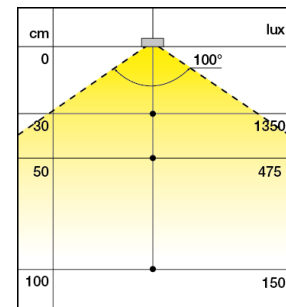

Simboli / Simboli

Finitura colore / Finish colour

Specifiche / Specifications

Code	VERSION	W	Ø=mm	hole=mm	Ref	K	VDC	MOQ
2240001_00ZE	Incasso	5,5	195x117	187x108	-	2700 ÷ 6400	12	5
2240002_00ZE	Sporgente	5,5	187x107	-	-	2700 ÷ 6400	12	5
12807860300	Multichannel Switch	-	-	-	A	-	12	10
12807840000	WRC Emotion Switch	-	-	-	B	-	12	10
24200066500	Touch Emotion + Spacer	-	-	-	C	-	12	10
24200076500	Touch Emotion	-	-	-	D	-	12	10

Illuminamento / Illuminance

- Lumen (lm) = 275
- Lumen/W = 50
- CRI = >80

Dimensioni / Dimensions