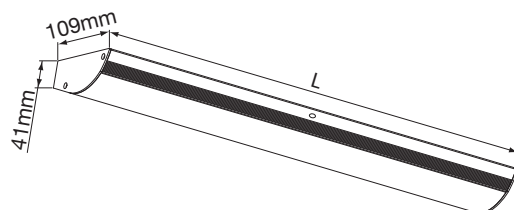

Mini-Mobilight

Lampada sporgente in alluminio. Dotata di lampada fluorescente elettronica T5 e sensore di presenza. Raccomandata per armadiature.

Aluminium surface-mounted lamp with T5 electronic fluorescent lamp and high sensitivity motion sensor. Suitable for furniture.

W	V	L=mm	P/N
8	220-240	530	14400021200
13		680	14400031200
13		850	14400041200
21		1100	14400051200